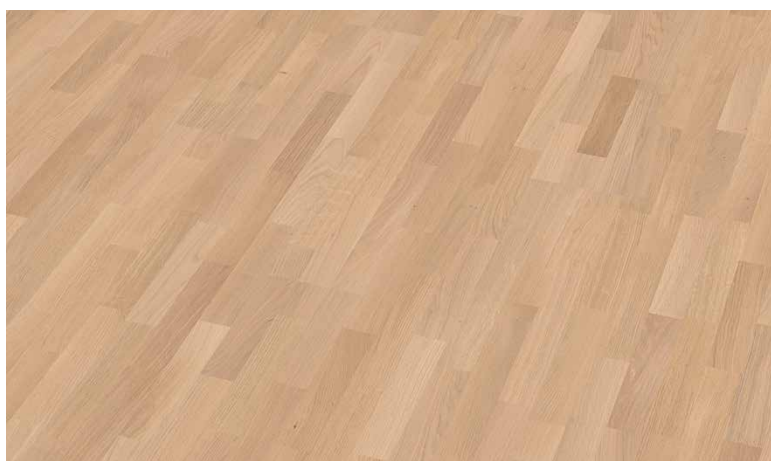

Dub Classic, povrch Bianca matný lak