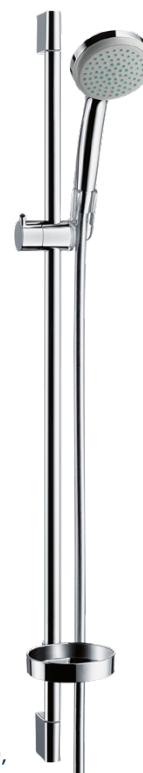

## Zařizovací předměty – Sanita

Sprchová zástěna Hüppe Classics 2,  
rohové dveře posuvné

Sprchová zástěna Time New,  
lítací dveře nikové

Sprchová vanička Elba 100 x 80 cm,  
lité mramor

Sprchová vanička Elba 90 x 90 cm,  
lité mramor

### Hranatý styl

Sprchová baterie Grohe BauFlow,  
chrom

Sprchový set  
Grohe New Tempesta Cosmopolitan,  
chrom

### Oblý styl

Sprchová baterie Hansgrohe Logis,  
chrom

Sprchový set Hansgrohe Croma 100,  
chrom

> Konkrétní model sprchové zástěny a sprchové vaničky, dle projektové dokumentace.